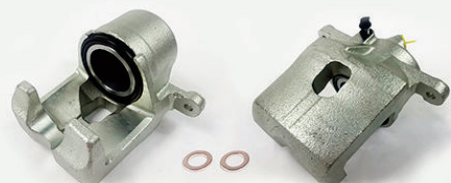

### ABC1087R

POS  
R

INFORMATION				LINKED PARTS				APPLICATIONS			
<b>Product Type</b>		Handbrake Caliper		BD1446V ABP1364				IVECO: Daily 06-			
<b>Brake System</b>		Brembo									
<b>Piston Diameter</b>		60mm									
<b>Leading/Trailing</b>		Leading									
<b>AMK</b>	<b>APEC</b>	<b>BRAKE ENGINEERING</b>	<b>DRI</b>	<b>AMK</b>	<b>APEC</b>	<b>BRAKE ENGINEERING</b>	<b>DRI</b>				
TCA3743	LCA423, LCA423N	CA2812	4183410	TCA3744	RCA423, RCA423N	CA2812R	4283410				
<b>REMY</b>	<b>ROLLING COMPONENTS</b>	<b>SHAFTEC</b>	<b>TRW</b>	<b>REMY</b>	<b>ROLLING COMPONENTS</b>	<b>SHAFTEC</b>	<b>TRW</b>				
DC74050, RAB85161	VSBC360L	BC2597, SBC1122L	-	DC74051, RAB85162	VSBC360R	BC2597R, SBC1122R	-				
<b>OEM</b>	42554758, 42554785, 504120969						<b>OEM</b>	42554759, 504120970			

### ABC1119R

POS  
F

INFORMATION				LINKED PARTS				APPLICATIONS			
<b>Product Type</b>		Floating Caliper		BD1193V ABP3976				TOYOTA: Rav 4 00-05			
<b>Brake System</b>		Sumitomo									
<b>Piston Diameter</b>		60mm									
<b>Leading/Trailing</b>		Leading									
<b>AMK</b>	<b>APEC</b>	<b>BRAKE ENGINEERING</b>	<b>DRI</b>	<b>AMK</b>	<b>APEC</b>	<b>BRAKE ENGINEERING</b>	<b>DRI</b>				
TCA3357	LCA399, LCA399N	CA2374	3188700	TCA3358	RCA399, RCA399N	CA2374R	3288700				
<b>REMY</b>	<b>ROLLING COMPONENTS</b>	<b>SHAFTEC</b>	<b>TRW</b>	<b>REMY</b>	<b>ROLLING COMPONENTS</b>	<b>SHAFTEC</b>	<b>TRW</b>				
DC83254	VSBC313L	BC8736, SBC1183L	BHZ103	DC83255	VSBC313R	BC8736R, SBC1183R	BHZ102				
<b>OEM</b>	4775042040						<b>OEM</b>	4773042040			