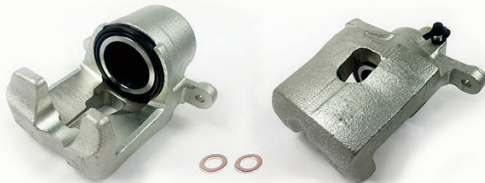

### ABC1087R

POS  
R

INFORMATION				LINKED PARTS				APPLICATIONS			
<b>Product Type</b>		Handbrake Caliper		BD1446V ABP1364				IVECO: Daily 06-			
<b>Brake System</b>		Brembo									
<b>Piston Diameter</b>		60mm									
<b>Leading/Trailing</b>		Leading									
<b>AMK</b>	<b>APEC</b>	<b>BRAKE ENGINEERING</b>	<b>DRI</b>	<b>AMK</b>	<b>APEC</b>	<b>BRAKE ENGINEERING</b>	<b>DRI</b>				
TCA3743	LCA423, LCA423N	CA2812	4183410	TCA3744	RCA423, RCA423N	CA2812R	4283410				
<b>REMY</b>	<b>ROLLING COMPONENTS</b>	<b>SHAFTEC</b>	<b>TRW</b>	<b>REMY</b>	<b>ROLLING COMPONENTS</b>	<b>SHAFTEC</b>	<b>TRW</b>				
DC74050, RAB85161	VSBC360L	BC2597, SBC1122L	-	DC74051, RAB85162	VSBC360R	BC2597R, SBC1122R	-				
<b>OEM</b>	42554758, 42554785, 504120969						<b>OEM</b>	42554759, 504120970			

### ABC1119R

POS  
F

INFORMATION				LINKED PARTS				APPLICATIONS			
<b>Product Type</b>		Floating Caliper		BD1193V ABP3976				TOYOTA: Rav 4 00-05			
<b>Brake System</b>		Sumitomo									
<b>Piston Diameter</b>		60mm									
<b>Leading/Trailing</b>		Leading									
<b>AMK</b>	<b>APEC</b>	<b>BRAKE ENGINEERING</b>	<b>DRI</b>	<b>AMK</b>	<b>APEC</b>	<b>BRAKE ENGINEERING</b>	<b>DRI</b>				
TCA3357	LCA399, LCA399N	CA2374	3188700	TCA3358	RCA399, RCA399N	CA2374R	3288700				
<b>REMY</b>	<b>ROLLING COMPONENTS</b>	<b>SHAFTEC</b>	<b>TRW</b>	<b>REMY</b>	<b>ROLLING COMPONENTS</b>	<b>SHAFTEC</b>	<b>TRW</b>				
DC83254	VSBC313L	BC8736, SBC1183L	BHZ103	DC83255	VSBC313R	BC8736R, SBC1183R	BHZ102				
<b>OEM</b>	4775042040						<b>OEM</b>	4773042040			